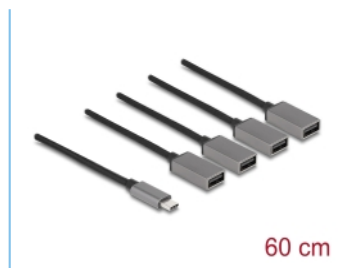

- Windows 10/10-64/11
- iPad Air (4. Generation) oder höher
- iPad Pro (3. Generation) oder höher
- Surface Pro 7
- Gerät mit einem freien USB Type-C™ Port oder mit einem freien Thunderbolt™ 3 oder Thunderbolt™ 4 Port

---

Packungsinhalt

- Hub
- Bedienungsanleitung

Abbildungen