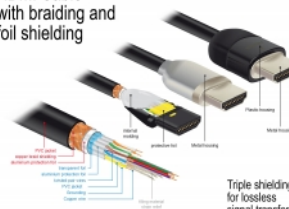

HDMI Cable with braiding and foil shielding