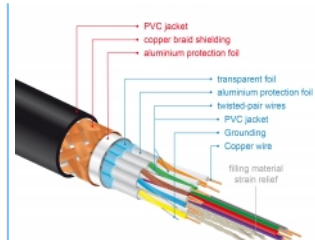

- (abhängig vom System und der angeschlossenen Hardware)
- 3D Unterstützung: bis zu 1920 x 1080 @ 60 Hz; 3840 x 2160 @ 30 Hz
  (abhängig vom System und der angeschlossenen Hardware)
- Unterstützt das 21:9 Kino Bildformat
- Unterstützt 1080p HFR (High Frame Rate) 3D
- Bis 120 Hz Bildwiederholrate
- Unterstützt die Übertragung von 2 Videokanälen gleichzeitig, um einen Bildschirm für zwei Zuschauer zu nutzen
- Unterstützt Farbsampling im Format 4:2:0 (Originalformat von Blu-Ray, DVD und TV)
- Beinhaltet Audiorückkanal (ARC)
- Bis zu 32 Audio Kanäle für Lautsprecher
- Bis zu 1536 kHz Audio Abtastrate
- Unterstützt die Übertragung von bis zu 4 Audiokanälen gleichzeitig
- Unterstützt die dynamische Anpassung der Lippensynchronität bei Bild-/ Tonverzögerungen
- Unterstützt CEC 2.0 Steuerbefehle
- Unterstützt Dolby® TrueHD und DTS-HD Master Audio™
- Unterstützt HDR
- Für lebendigere und natürlichere Farben
- Farbe: schwarz
- Länge inkl. Anschlüsse: ca. 2 m

Systemvoraussetzungen

- Eine freie HDMI-A Schnittstelle

Packungsinhalt

- Premium HDMI Kabel

Abbildungen

HDMI Cable with braiding and foil shielding