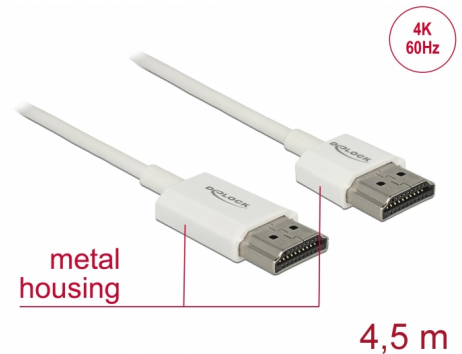

Delock Kabel High Speed HDMI mit Ethernet - HDMI-A Stecker > HDMI-A Stecker 3D 4K 4,5 m Aktiv Slim High Quality

Beschreibung

Das High Quality High Speed HDMI mit Ethernet Kabel von Delock zeichnet sich besonders durch seinen geringen Durchmesser und die kurzen Stecker aus. Das dreifach geschirmte Kabel vereint schnelle Datenübertragung sowie Audio- / Video- und Ethernetverbindung in einem. Durch die Unterstützung einer maximale Bandbreite von 18 Gb/s können Inhalte in 4K Auflösung (maximale Bildrate 60 Hz), 3D Inhalte in 4K Auflösung (maximale Bildrate 30 Hz) sowie Inhalte im 21:9 Kino Bildformat wiedergegeben werden. Das Kabel ermöglicht die gleichzeitige Übertragung von zwei Videokanälen, um Video-Streams für zwei Benutzer auf einem Bildschirm darzustellen, sowie die gleichzeitige Übertragung von bis zu vier Audiokanälen. Die Qualität von Audioübertragungen wird durch die Abtastrate von bis zu 1536 kHz deutlich verbessert.

Artikel-Nr. 85139

EAN: 4043619851393

Ursprungsland: China

Verpackung:
Wiederverschließbare
Tüte

Spezielle Eigenschaft

- Extra kurze Stecker mit voller Metallabschirmung
- Besonders geringer Kabeldurchmesser

Technische Daten

- Anschlüsse:
 - 1 x High Speed HDMI-A 19 Pin Stecker >
 - 1 x High Speed HDMI-A 19 Pin Stecker
- Chipsatz: Spectra7 PRA1711s
- High Speed HDMI mit Ethernet (HEC) Spezifikation
- Drahtquerschnitt: 36 AWG
- Kabeldurchmesser: ca. 3,2 mm
- Kabelleitung: verdreht
- Kupferleitung