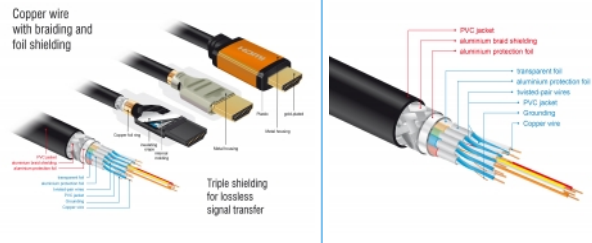

Abbildungen